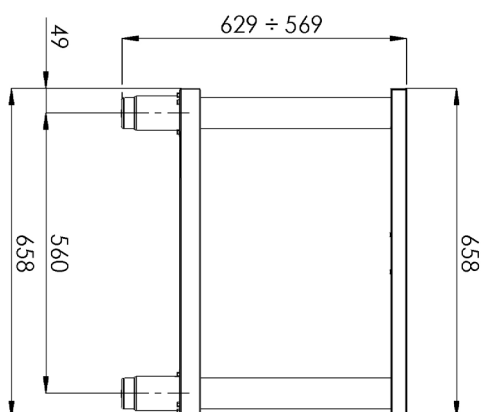

### Podstavba otevřená

<b>Model</b>	<b>Sap kód</b>	00003276
PO 60 L	<b>Skupina artiklů</b>	Příslušenství

**1. Sap kód:**

00003276

**2. Šířka netto [mm]:**

658

**3. Hloubka netto [mm]:**

508

**4. Výška netto [mm]:**

569

**5. Hmotnost netto [kg]:**

19.50

**6. Šířka brutto [mm]:**

670

**7. Hloubka brutto [mm]:**

520

**8. Výška brutto [mm]:**

600

**9. Hmotnost brutto [kg]:**

20.00

**10. Materiál:**

Nerez

**11. Nastavitelné nožičky:**

Ano