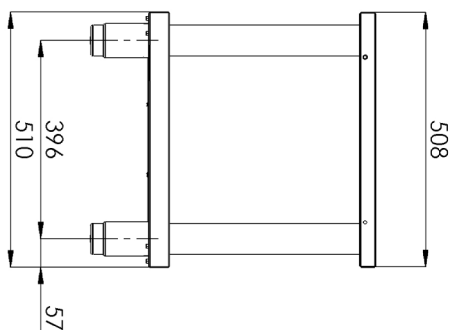

### Podstavba otevřená

<b>Model</b>	<b>Sap kód</b>	00003276
PO 60 L	<b>Skupina artiklů</b>	Příslušenství

**1. Sap kód:**

00003276

**2. Šířka netto [mm]:**

658

**3. Hloubka netto [mm]:**

508

**4. Výška netto [mm]:**

569

**5. Hmotnost netto [kg]:**

19.50

**6. Šířka brutto [mm]:**

670

**7. Hloubka brutto [mm]:**

520

**8. Výška brutto [mm]:**

600

**9. Hmotnost brutto [kg]:**

20.00

**10. Materiál:**

Nerez

**11. Nastavitelné nožičky:**

Ano